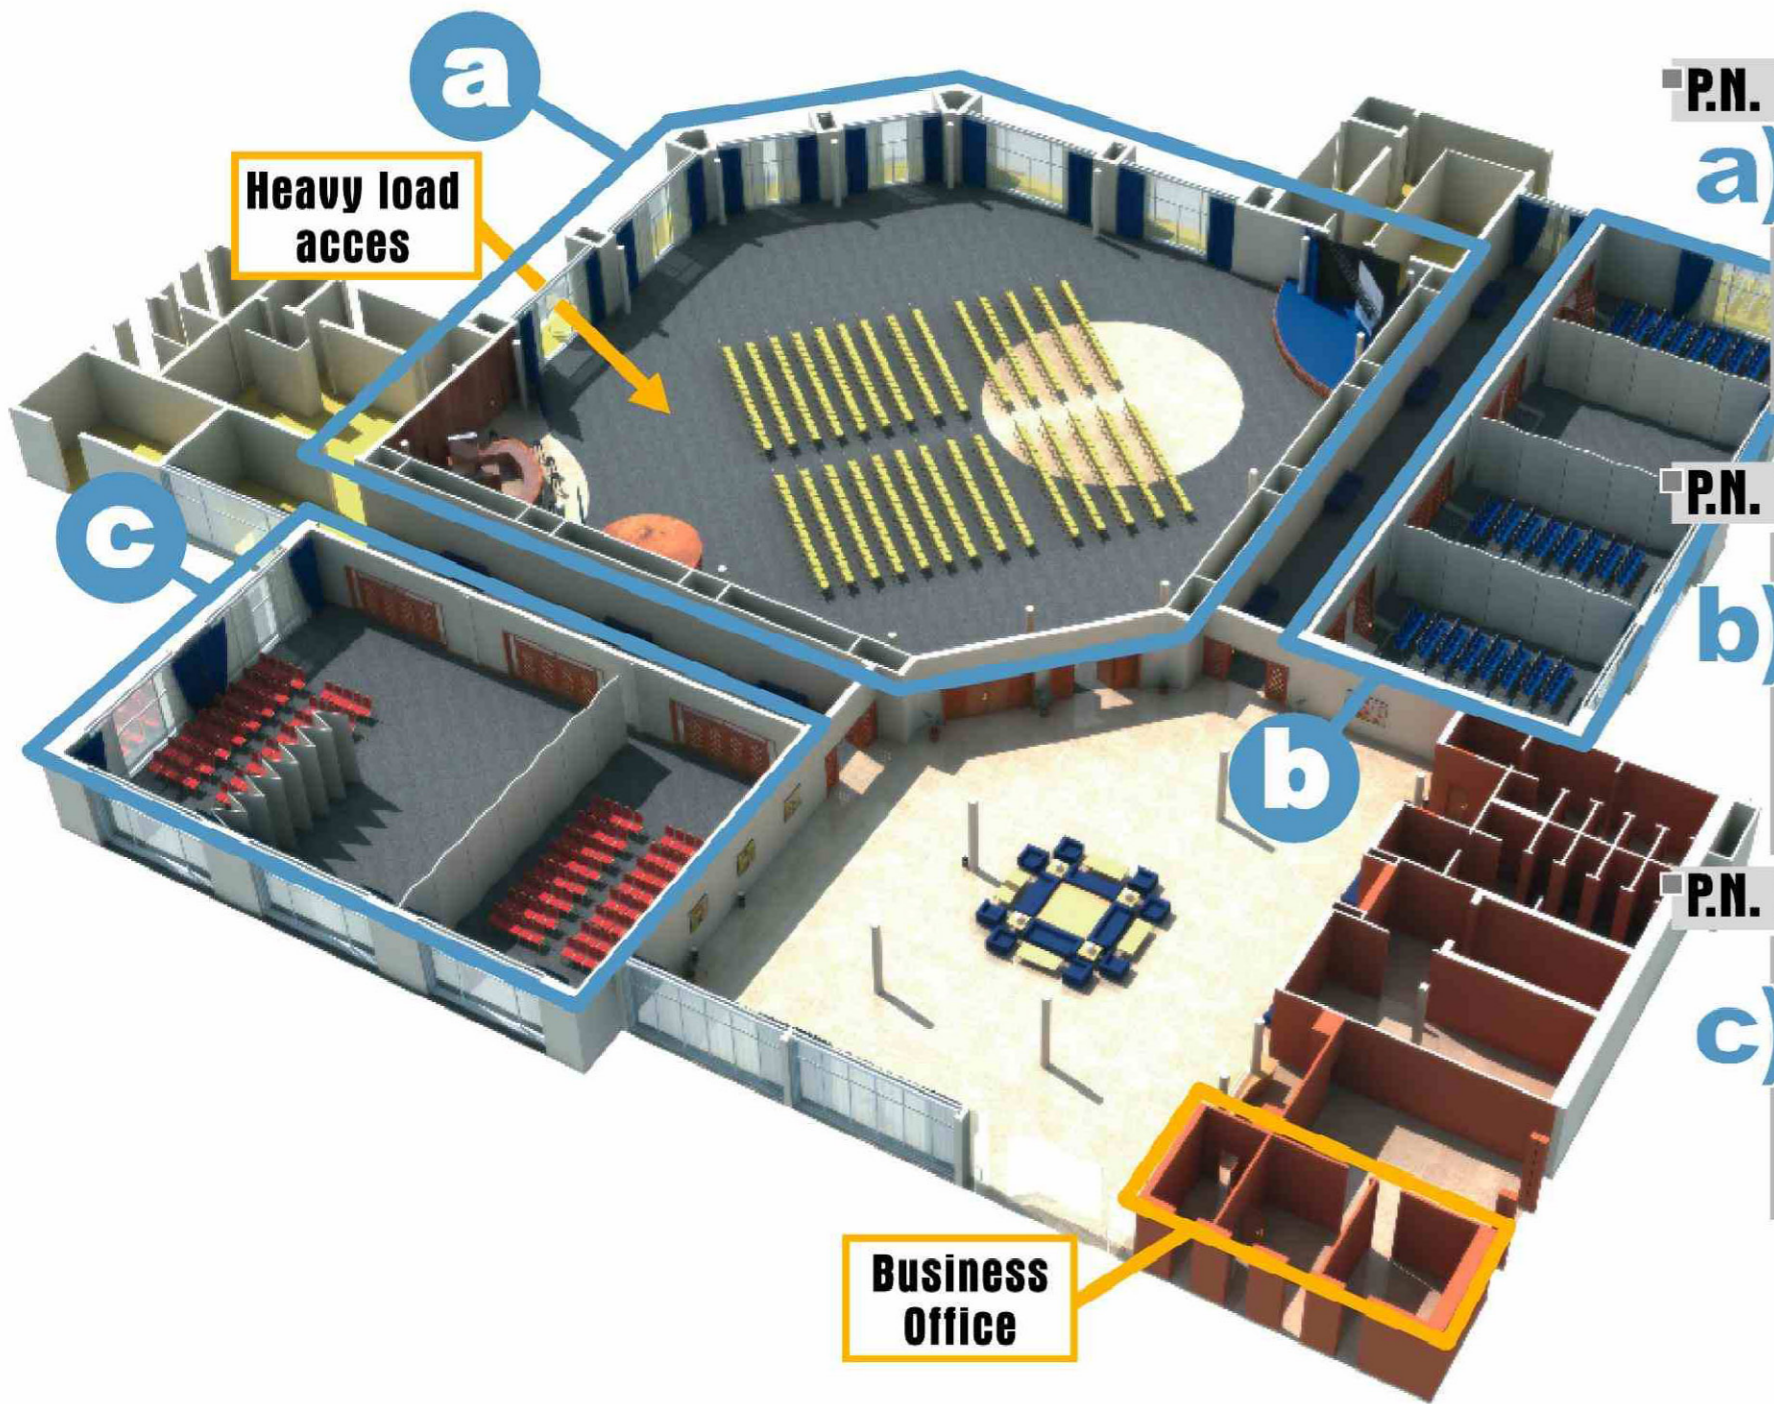

2.800 m² for Meeting facilities - Capacity exceeding 1.600 delegates - Diaphanous rooms without columns - Sunlighted rooms easy to darken

Congresses

P.N. Doñana

Area m ² Area m ²	Medidas Measures	Altura Height	Cóctel Coctail	Teatro Theatre	Escuela School	Banquete Banquet	Imperial Imperial	Forma "U" "U" Shape	Luz Solar Sun Light	Internet Internet
1.050	32,4x32,4 m	7 m	1.313	1.050	700	770	438	318	sí/yes	sí/yes

P.N. Picos de Europa

Area m ² Area m ²	Medidas Measures	Altura Height	Cóctel Coctail	Teatro Theatre	Escuela School	Banquete Banquet	Imperial Imperial	Forma "U" "U" Shape	Luz Solar Sun Light	Internet Internet
b1) 84	10,8x7,8 m	4,25 m	105	84	56	56	35	25	sí/yes	sí/yes
b2) 86	10,8x8 m	4,25 m	108	86	57	57	36	25	sí/yes	sí/yes
b3) 86	10,8x8 m	4,25 m	108	86	57	57	36	25	sí/yes	sí/yes
b4) 84	10,8x7,8 m	4,25 m	105	84	56	56	35	25	sí/yes	sí/yes

P.N. Cabrera

Area m ² Area m ²	Medidas Measures	Altura Height	Cóctel Coctail	Teatro Theatre	Escuela School	Banquete Banquet	Imperial Imperial	Forma "U" "U" Shape	Luz Solar Sun Light	Internet Internet
c1) 117	14,8x7,9 m	4,25 m	145	97	73	73	48	35	sí/yes	sí/yes
c2) 118	14,8x8 m	4,25 m	148	98	74	74	49	36	sí/yes	sí/yes
c3) 117	14,8x7,9 m	4,25 m	145	97	73	73	48	35	sí/yes	sí/yes